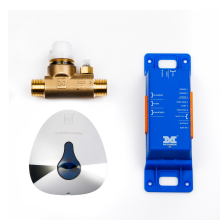

MC.501910

M-CHECK MONO DOUCHE IR

€ 525,39