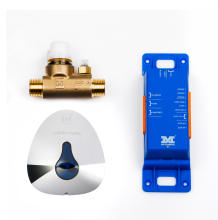

## M-Check Douche

Afbeelding	Bestelnr.	Omschrijving	Prijs
	MC.501212	M CHECK IR SYSTEEM ZONDER MAGNEETVENTIEL	€ 438,48

MC.501201

M-CHECK DOUCHE INFRAROED

€ 444,87

MC.501910

M-CHECK MONO DOUCHE IR

€ 500,37