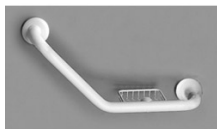

G01JASW112

MIVA VLOER-WANDBEUGEL 180
CM WIT

€ 226,38
NETTO PRIJS