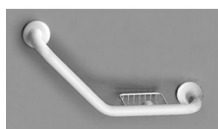

G01JASW112

MIVA VLOER-WANDBEUGEL 180
CM WIT

€ 226,38
NETTO PRIJS