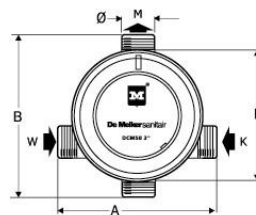

De Melker DCM-50 2" centraal thermostaat

Ook bij een minimale afname een optimale mengregeling.

In installaties waar veiligheid en duurzaamheid belangrijk zijn, is de gebruiks- en onderhoudsvriendelijke DCM-50 centraal thermostaat goed op zijn plaats. Een bijkomend voordeel zijn de ingebouwde gecertificeerde keerkleppen.

A (mm)	242
B (mm)	224
C (mm)	144
D (mm)	141
E (mm)	36
F (mm)	198
Diameter	M 2"
Gewicht (kg)	10

Technische gegevens:

- Materiaal : messing
- Capaciteit (bij 200 kPa) : 328 l/min
- Minimale capaciteit : 6 l/min
- Maximale statische druk : 1000 kPa
- Montage : tussen leidingwerk
- Temperatuurregeling : draaiknop
- Afwerking : grijs/blauw kunststof
- Aansluiting : 2" buitendraad
- Keerkleppen : ja, gecertificeerd Kiwa, DVGW, NF, Belgaqua en WRC
- Desinfectie : bestand tegen hoge desinfectietemperatuur
- Heetwater temperatuur : maximaal 85°C
- Internationale richtlijnen : EN1717

TECHNISCH DOSSIER

Omschrijving:

De Melker thermostatisch mengventiel, type DCM-50. Voorzien van thermostatisch patroon, maximum mengtemperatuurbegrenzing, temperatuurblokkering waarmee de gewenste mengtemperatuur gefixeerd kan worden en ingebouwde gecertificeerde keerkleppen. Inlaten en uitlaat 2" buitendraad. Capaciteit 231 l/min bij een drukverlies van 100 kPa, capaciteit 328 l/min bij een drukverlies van 200 kPa.