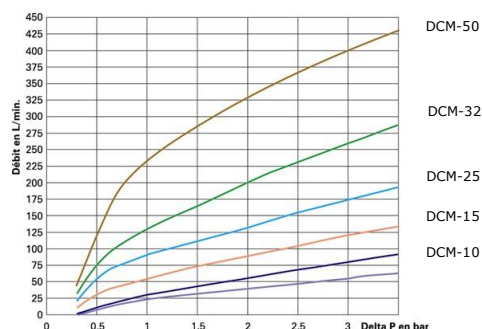

A (mm)	242
B (mm)	224
C (mm)	144
D (mm)	141
E (mm)	36
F (mm)	198
Diameter	M 2"
Gewicht (kg)	10

Technische gegevens:

- Materiaal : messing
- Capaciteit (bij 200 kPa) : 328 l/min
- Minimale capaciteit : 6 l/min
- Maximale statische druk : 1000 kPa
- Montage : tussen leidingwerk
- Temperatuurregeling : draaiknop
- Afwerking : grijs/blauw kunststof
- Aansluiting : 2" buitendraad
- Keerkleppen : ja, gecertificeerd Kiwa, DVGW, NF, Belgaqua en WRC
- Desinfectie : bestand tegen hoge desinfectietemperatuur
- Heetwater temperatuur : maximaal 85°C
- Internationale richtlijnen : EN1717

TECHNISCH DOSSIER

Omschrijving:

De Melker thermostatisch mengventiel, type DCM-50. Voorzien van thermostatisch patroon, maximum mengtemperatuurbegrenzing, temperatuurblokkering waarmee de gewenste mengtemperatuur gefixeerd kan worden en ingebouwde gecertificeerde keerkleppen. Inlaten en uitlaat 2" buitendraad. Capaciteit 231 l/min bij een drukverlies van 100 kPa, capaciteit 328 l/min bij een drukverlies van 200 kPa.

Temperatuur instelbereik van 10°C tot 50°C. Minimale afname voor een optimale mengregeling: 6 l/min.

Bestelnummer: DCM50

Nederland:

De Melker Sanitair
De Schutterij 20
3905 PL Veenendaal

Tel.: +31 318 52 48 00
Fax: +31 318 52 50 35