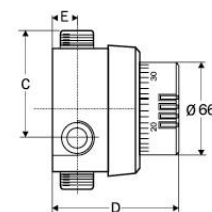

A (mm)	242
B (mm)	224
C (mm)	144
D (mm)	141
E (mm)	36
F (mm)	198
Diameter	M 2"
Gewicht (kg)	10

Technische gegevens:

- Materiaal : messing
- Capaciteit (bij 200 kPa) : 328 l/min
- Minimale capaciteit : 6 l/min
- Maximale statische druk : 1000 kPa
- Montage : tussen leidingwerk
- Temperatuurregeling : draaiknop
- Afwerking : grijs/blauw kunststof
- Aansluiting : 2" buitendraad
- Keerkleppen : ja, gecertificeerd Kiwa, DVGW, NF, Belgaqua en WRC
- Desinfectie : bestand tegen hoge desinfectietemperatuur
- Heetwater temperatuur : maximaal 85°C
- Internationale richtlijnen : EN1717

TECHNISCH DOSSIER

Omschrijving:

De Melker thermostatisch mengventiel, type DCM-50. Voorzien van thermostatisch patroon, maximum mengtemperatuurbegrenzing, temperatuurblokkering waarmee de gewenste mengtemperatuur gefixeerd kan worden en ingebouwde gecertificeerde keerkleppen. Inlaten en uitlaat 2" buitendraad. Capaciteit 231 l/min bij een drukverlies van 100 kPa, capaciteit 328 l/min bij een drukverlies van 200 kPa.