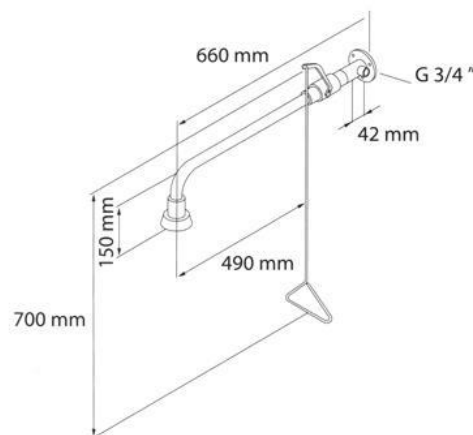

- Eenvoudige maar gegarandeerde bediening
- Eenvoudige montage
- Duurzaam

Technische gegevens:

- Materiaal : messing
- Montage : wandmontage
- Aansluiting : $\frac{3}{4}$ " binnendraad
- Afwerking : rood gecoat
- Internationale richtlijnen : ANSI en EN normering