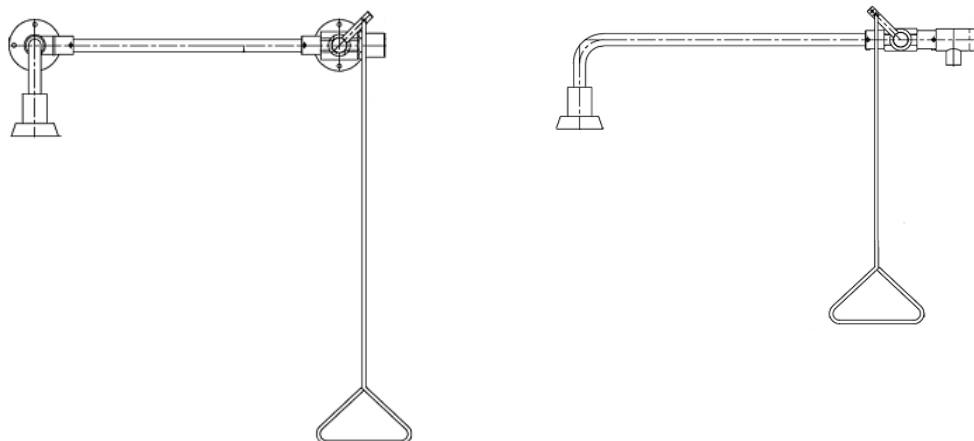

TECHNISCH DOSSIER

Uitvoeringen:

DMN.075-000

De Melker nooddouche voor leidingwerk op de wand. Met trekstangbediende kogelafsluiter en selfdrainende douchekop. Uitvoering rood gecoat. Aansluiting $\frac{3}{4}$ " binnendraad.

Bestelnummer: DMN.075-000

DMN.075-001

De Melker nooddouche wandmodel ten behoeve van opbouwleidingwerk voor montage boven een deur. Kogelafsluiter links of rechts van de deur te monteren. Aansluiting 1" binnendraad. Uitvoering rood gecoat.

Bestelnummer: DMN.075-001

Nederland:

De Melker Sanitair
De Schutterij 20
3905 PL Veenendaal

Tel: +31 318 52 48 00
Fax: +31 318 52 50 35

info.sanitair@melker.nl
www.melker.nl

België:

De Melker Belgium n.v.
Beukenlei 50
2960 St. Job-in-'t Goor

Tel: +32 3 636 46 50
Fax: +32 3 636 41 03

info@melker.be
www.melker.be