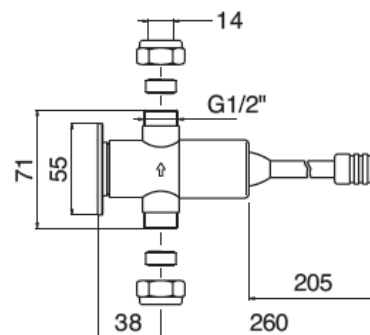

Leveringsomvang:

- Melker 712
- Montage- en aansluitmateriaal
- Handleiding

Technische gegevens:

- Materiaal hendel : Nylon
- Materiaal kraanhuis : Messing verchroomd
- Aansluiting : 1/2" buitendraad
- Lengte totaal : 260 mm
- Lengte hendel : 205 mm
- Looptijd : circa 15 seconden bij 300 kPa

TECHNISCH DOSSIER

Omschrijving:

De Melker 712 zelfsluitende kniebediende tapkraan voor wandmontage. Looptijd 15 sec. bij 300kPa.
Aansluiting ½" buitendraad..

Bestelnummer: MELKER31681

Nederland:

De Melker Sanitair
De Schutterij 20
3905 PL Veenendaal