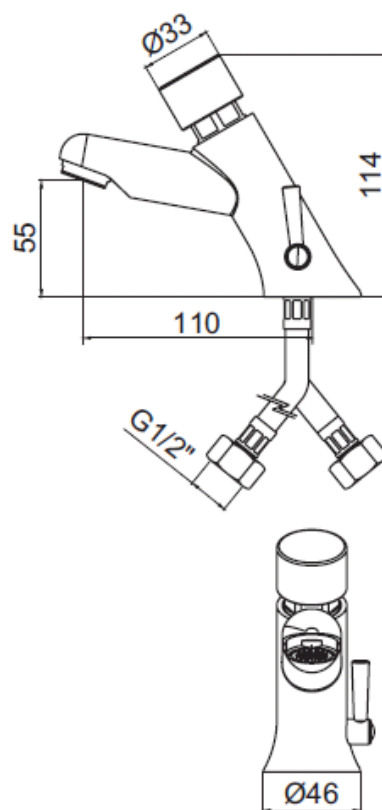

Technische gegevens:

- | | |
|---------------|--------------------------------------|
| • Aansluiting | : Flexibele slangen met 1/2" wartels |
| • Looptijd | : Circa 15 seconden bij 300 kPa |
| • Werkdruk | : 100 -600 kPa |
| • Temperatuur | : 5 - 65°C |
| • Materiaal | : Messing (verchroomd) |

TECHNISCH DOSSIER

Omschrijving:

Melker 2020 zelfsluitende wastafelmengkraan ten behoeve van bladmontage. Looptijd 15 sec. bij 300kPa. Aansluiting door middel van flexibele slangen met 1/2" wartelmoeren. Uitvoering: chroom.