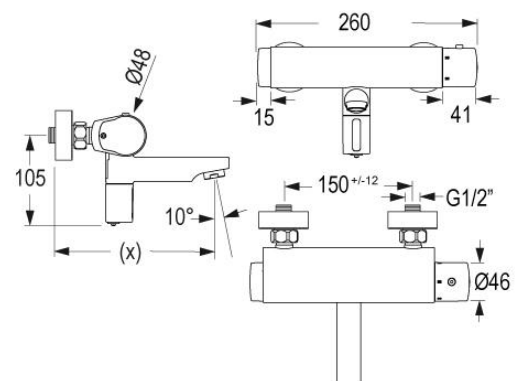

Technische gegevens:

- Werkdruk : 30 – 1000 kPa
- Capaciteit : ca. 4 liter per minuut
- Maximale aanvoertemperatuur: 80°C
- Beschermingsklasse : IP 67
- Batterij : Lithium 6V (geïntegreerd)
- Automatische cyclusspoeling : 24 of 48 uur na het laatste gebruik
- Spoeltijd cyclusspoeling : Standaard 2 minuten
Instelbaar 0,5 tot 20 minuten
- Nalooptijd instelbaar : 0 tot 10 seconden
Standaard 1 seconde
- Bediening : Infrarood sensor
- Normering : DIN EN 200 en CE