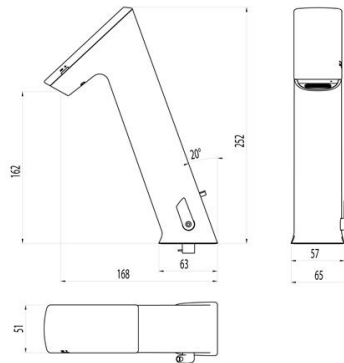

De Melker Expert elektronische batterij gestuurde wastafelmengkraan met cyclusspoeling. Het display geeft de temperatuur aan en heeft een instelbare terugloop teller ten behoeve van de voorgeschreven wastijd in de zorg, zoals in ziekenhuizen, artspraktijken, etcetra. Diverse instellingen als schoonmaakstand, na-looptijd, en cyclus looptijd zijn mogelijk. Temperatuur vrij instelbaar, te begrenzen of vast in te stellen met vandaalbestendige afdekking. Bediening geschiedt door een infrarood sensor. Voorzien van vandaalbestendige perlator welke met een in het kraanhuis geplaatste sleutel is te verwijderen, ingebouwde zeef en keerkleppen en een geïntegreerde afsluiter voor servicedoeleinden. Alle delen zijn in het kraanhuis verwerkt en van bovenaf toegankelijk. De kraan wordt gevoed middels 4 AA batterijen. Door middel van de ingebouwde zonnecel kan de levensduur van de batterijen tot wel 8 jaar worden verlengd. Standaard voorzien van aansluit slangen 3/8". Werkdruk 30 - 1000kPa. Kraangat 33,5mm. Werkbladdikte maximaal 45mm. Hoogte kraan 252mm. Hoogte uitloop 162mm. Voorsprong 168mm.
Bestelnummer: ER.11801361

Nederland:

De Melker Sanitair
De Schutterij 20
3905 PL Veenendaal

Tel: +31 318 52 48 00
Fax: +31 318 52 50 35

info.sanitair@melker.nl
www.melker.nl

België:

De Melker Belgium n.v.
Beukenlei 50
2960 St. Job-in-'t Goor

Tel: +32 3 636 46 50
Fax: +32 3 636 41 03

info@melker.be
www.melker.be