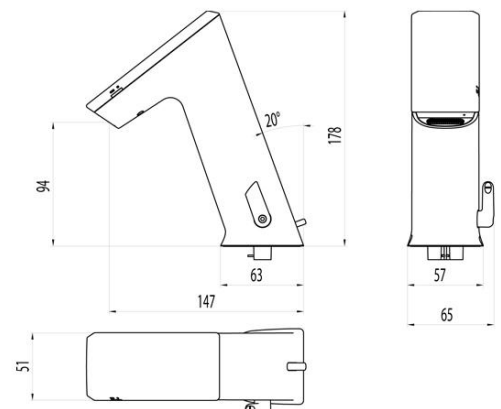

## Technische gegevens:

- Werkdruk : 300 - 1000 kPa
- Capaciteit (bij 1000 kPa) : 5,7 l/min
- Maximale warmwateraanvoertemperatuur : 80°C
- Beschermingsklasse : IP 67
- Voeding : Zonnecel + 4x AA batterij, in kraanhuis
- Automatische cyclusspoeling : ja, instelbaar
- Nalooptijd : 0 - 10 seconden instelbaar
- Slang lengte : 35cm
- Aansluiting : 3/8" wartel