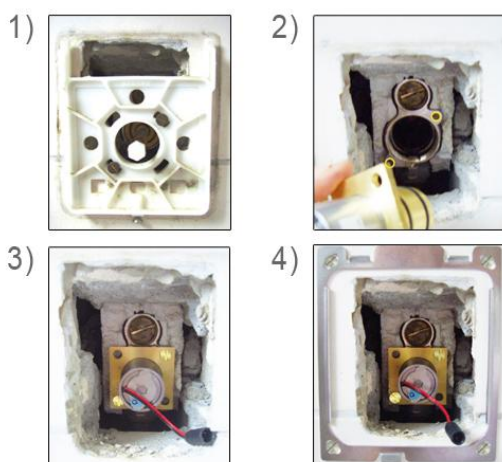

TECHNISCH DOSSIER

Omschrijving:

De Melker Sirius elektronische batterijgestuurde urinoirspoeler ten behoeve van het ombouwen van Grohe/DAL spoelers. Voorzien van instelbare 24-uurs-cyclusspoeling en voorspoeling. De voeding geschiedt door een ingebouwde, eenvoudig te vervangen batterij. Diverse instellingen als schoonmaakstand zijn mogelijk. Bediening geschiedt door infrarood sensor. Standaard voorzien van batterij 6V. Werkdruk 30 - 1000kPa.

Bestelnummer: ER.34002022

De Melker Sirius elektronische solarcel/batterijgestuurde urinoirspoeler ten behoeve van het ombouwen van Grohe/DAL spoelers. Voorzien van instelbare 24-uurs-cyclusspoeling en voorspoeling. Door de ingebouwde solarcel wordt de levensduur van de batterij aanzienlijk verlengd. Diverse instellingen als schoonmaakstand zijn mogelijk. Bediening geschiedt door infrarood sensor. Standaard voorzien van batterij 6V. Werkdruk 30 - 1000kPa..

Bestelnummer: ER.31802022

Nederland:

De Melker Sanitair
De Schutterij 20
3905 PL Veenendaal

Tel.: +31 318 52 48 00
Fax: +31 318 52 61 93

info.sanitair@melker.nl
www.melker.nl

België:

De Melker Belgium s.a
Beukenlei 50
2960 St. Job-in-'t Goor

Tel.: +32 3 636 46 50
Fax: +32 3 636 41 03

info@melker.be
www.melker.be