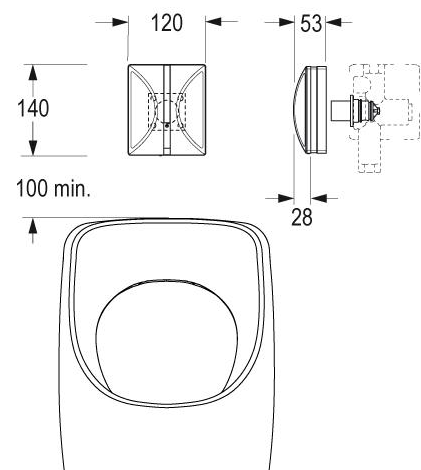

### Technische gegevens:

- Werkdruk : 30 – 1000 kPa
- Capaciteit : ca. 20 liter per minuut
- Batterij : Lithium 6V (geïntegreerd)
- Automatische cyclusspoeling : 24 uur na het laatste gebruik
- Spoeltijd cyclusspoeling : Gelijk aan looptijd
- Looptijd instelbaar : 2 seconden tot 30 seconden.  
Standaard 7 seconden
- Bediening : IR-sensor
- Normering : DIN EN 200 en CE