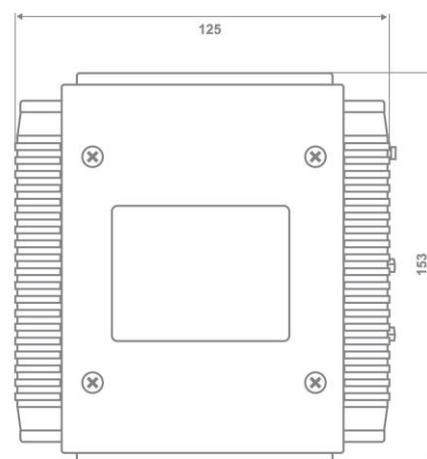

- Materiaal : aluminium
- Aansluiting : 230V
- Afmetingen Switch : 125 x 125 x 47,5 mm (l x b x h)
- Vermogen : 15W

TECHNISCH DOSSIER

Omschrijving:

M-Check Switch

M-Check Switch. Centrale sturing tbv M-Check. Deze centrale sturing is benodigd voor het (op afstand) beheren van M-Check en registratie van temperaturen, spoelingen, sturen van een thermische desinfectie en andere Legionella beheersmaatregelen. Hierop kunnen, in combinatie met de PS, maximaal 60 M-Check tappuntmodules worden aangesloten. Voorzien van ingebouwde voeding en de benodigde software. Aansluiting 230V AC.