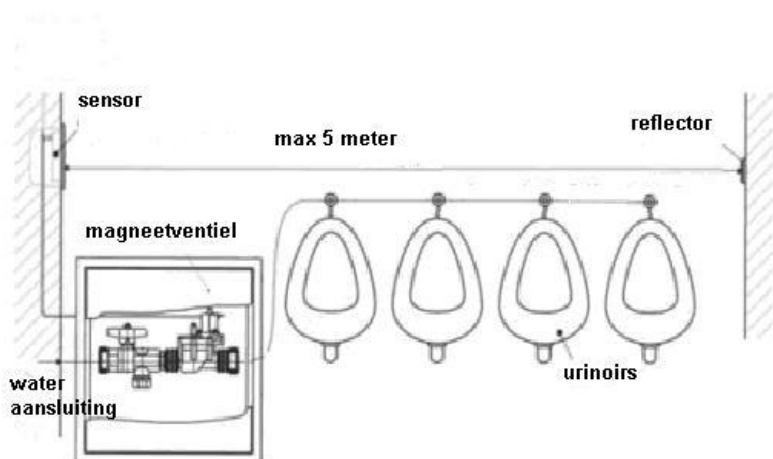

TECHNISCH DOSSIER

Omschrijving:

M-Solution elektronische, infrarood gestuurde urinoirspoeler voor een groepsbediening van maximaal 4 urinoirs. De inbouw urinoirspoeler is voorzien van een cyclusspoeling en een 12 V AC netafapter.

Bestelnummer: 2203005000

M-Solution programmeerset

Bestelnummer: 2207004000

Nederland:

De Melker Sanitair
De Schutterij 20
3905 PL Veenendaal

Tel.: +31 318 52 48 00
Fax: +31 318 52 50 35

info.sanitair@melker.nl
www.melker.nl

België:

De Melker Belgium n.v.
Beukenlei 50
2960 St. Job-in-'t Goor

Tel.: +32 3 636 46 50
Fax: +32 3 636 41 03

info@melker.be
www.melker.be