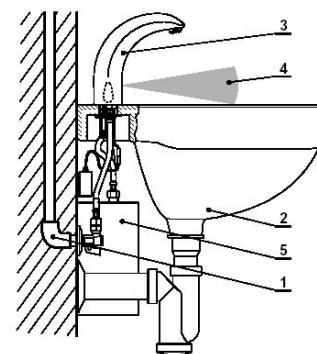

Technische gegevens:

- Werkdruk : 50 – 800 kPa
- Capaciteit (bij 300 kPa) : 0,1 Vs
- Max warmwateraanvoer-temperatuur : 70°C
- Aansluitingen : 3/8"
- Maximale looptijd : 1 – 2 sec. (instelbaar 1- 8 sec)
- Automatische cyclusspoeling : ja
- Spoeltijd cyclusspoeling : 30 seconden
- Cyclysduur cyclusspoeling : 72 uur (instelbaar 12, 24 108 uur)
- Sensorbereik : automatische instelling (max. 26 ± 3 cm)
- Magneetventiel : in kraanhuis
- Voeding (batterij of 6V DC netadapter) : extern