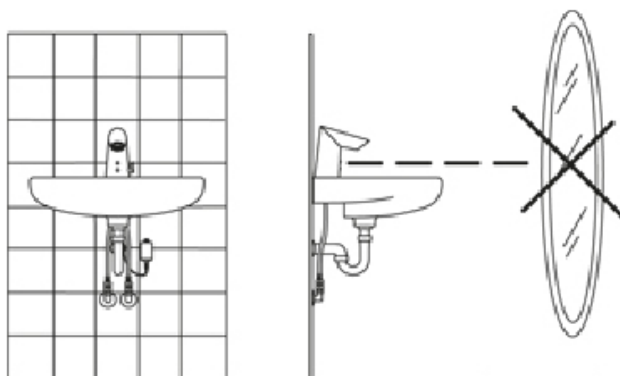

TECHNISCH DOSSIER

Omschrijving:

Oras Vienda elektronische batterij gestuurde wastafelmengkraan zonder cyclusspoeling. Standaard voorzien van koud- en warmwateraansluiting, temperatuurhendel, filters en terugslagkleppen. De kraan wordt geactiveerd op het moment dat de handen onder de uitloop zijn. Nadat de handen weer weg zijn sluit de kraan direct. Looptijd maximaal 2 min. Aansluiting door middel van flexibele slangen met 3/8" wartel.

Bestelnummer: 1714F

Plaats geen reflecterende objecten tegenover de Oras Vienda

Nederland:

De Melker Sanitair
De Schutterij 20
3905 PL Veenendaal

Tel.: +31 318 52 48 00
Fax: +31 318 52 50 35

info.sanitair@melker.nl
www.melker.nl

België:

De Melker Belgium n.v.
Beukenlei 50
2960 St. Job-in-'t Goor

Tel.: +32 3 636 46 50
Fax: +32 3 636 41 03

info@melker.be
www.melker.be