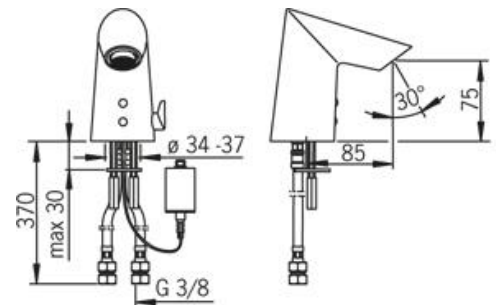

- Werkdruk : 100 - 1000 kPa
- Capaciteit (bij 300 kPa) : 0,08 l/s (met doorstroombegrenzer)
- Maximale warmwateraanvoertemperatuur : 70°C
- Geluidsklasse : 1 (ISO 3822)
- Beschermingsklasse : IP 67
- Batterij : Lithium 2CR5 6V,
in houder voor montage onder de wastafel
- Automatische cyclusspoeling : nee
- Maximale looptijd : 2 minuten
- Nalooptijd : 1 - 2 seconden