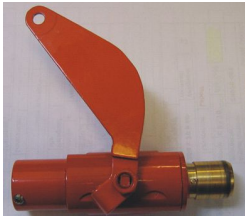

---

DMLKO.825-230	DE MELKER UITLOOP LABKRAAN 230MM TBV DMLK.825	€ 100,72
---------------	--	----------

---

DM.108650	DM AFDEKRING DCM-50	€ 87,34
-----------	---------------------	---------

---

DMNOO.ES075 DM AFSLUITER DM  
NOODDOUCHE