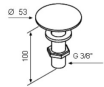

DMLKO.000970 DM BLINDFLENS WIT

€ 20,99

DM.20519100 DM DRAADEIND 32MM TBV
MELKER6 & MELKER6K
DOUCHEKOP

€ 6,07

DM.120020 DM KEERKLEP TBV DCM-5

€ 12,01

DM.120021 DM KEERKLEP TBV DCM-7

€ 9,12